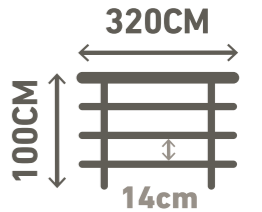

220405

www.sogem-sa.com

CHÊNE • EIK • OAK • EICHE • CARVALHO • ROBLE • QUERCIA • STEJAR

PROVENCE

- Ⓡ PROVENCE GARDE CORPS TYPE "G" BAL. BOIS/ALU 320 CM
- Ⓝ PROVENCE BORSTWERING TYPE "G" BAL. HOUT/ALU 320 CM
- ⓖ PROVENCE BALUSTRADE WOOD-ALU 2 POSTS + 5 PIPES 320 CM
- ⓓ PROVENCE BRÜSTUNGSGELÄNDER TYPE "G" HOLZ/ALUMINIUM 320 CM
- ⓔ PROVENCE GUARDACUERPOS TIPO "G" BAL. MADERA/ALU 320 CM
- Ⓡ PROVENCE BALUSTRADĂ LEMN/ALU 3 STÂLPI + 5 TUBURI 320 CM

SOGEM

Art. N° 4601602-5000
Art. N° 60160280

SOGEM S.A. - 40 avenue de l'Espérance - 6220 Fleurus - BELGIUM

NOTICE DE MONTAGES AU VERSO. MONTAGEHANDLEIDING OP DE ACHTERKANT. ASSEMBLY INSTRUCTIONS ON THE BACK. MONTAGEANLEITUNG AUF DER RÜCKSEITE. INSTRUÇÕES DE MONTAGEM NO VERSO. INSTRUCCIONES DE MONTAJE AL DORSO. ISTRUZIONI PER IL MONTAGGIO SUL RETRO. INSTRUCȚIUNI DE MONTAJ PE VERSO